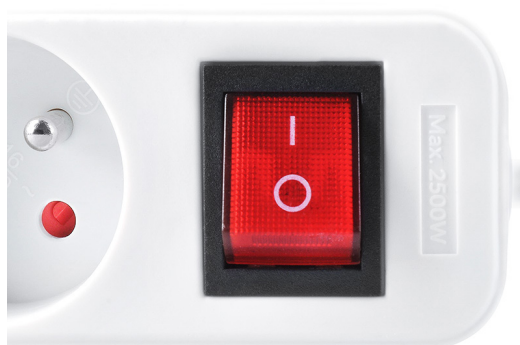

Prodlužovací přívod, 6 zásuvek, bílý, vypínač, 3m

- počet zásuvek: 6
- průřez vodičů: 3 x 1mm²
- typ kabelu: H05VV-F3
- lomená vidlice
- barva: bílá
- délka: 3m
- 230V/10A
- vypínač

SOLIGHT HOLDING, S.R.O.